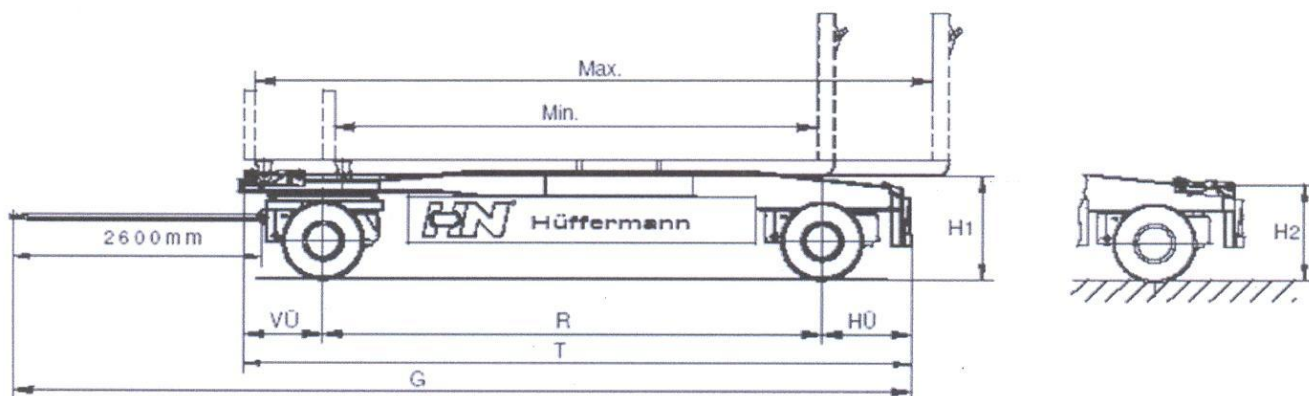

Přívěs - HSA

Varianta	Max.	Min.	VÜ	HÜ	R	T	Z	G
18.65	6500	4500	800	910	4800	6510	2600	8990
18.70	7000	5000	800	910	5200	6910	2600	9390

Pneumatiky	Kotoučové brzdy	Bubnové brzdy	Váha sériového provedení	Výška pozice kontejneru	Překládací výška
265/70 R 19,5,	19,5	360 x 200	P=3600, L=3750	P=1100, L=1125	P=985, L=925
385/65 R 22,5,	22,5	420 x 180	P-3600, L=3750	P=1300, L=1325	P=1175, L=1120
385/55 R 22,5,	22,5	420 x 180	L=3700	L=1275	L=1070