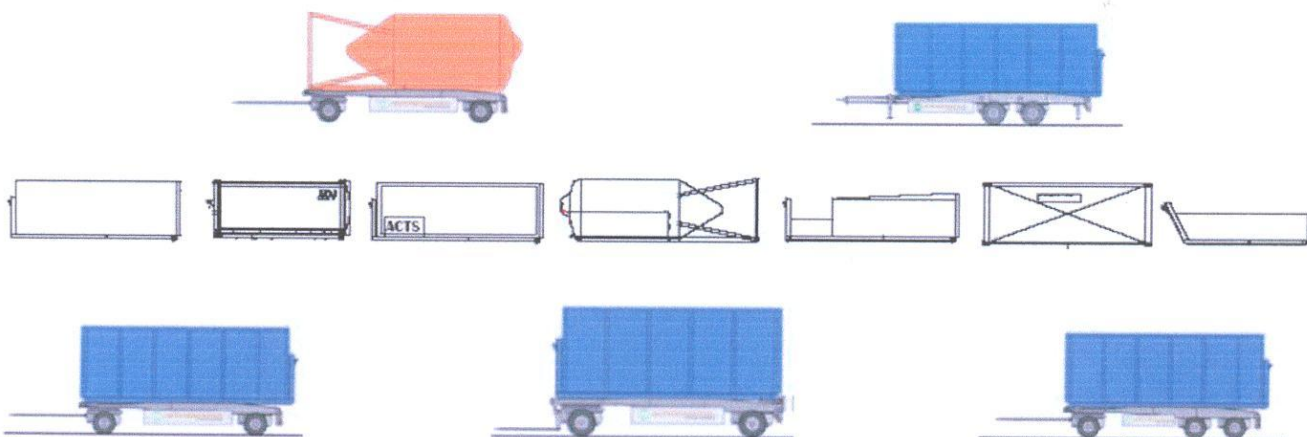

Přívěs - HSA

Varianta	Max.	Min.	VÜ	HÜ	R	T	Z	G
18.65	6500	4500	800	910	4800	6510	2600	8990
18.70	7000	5000	800	910	5200	6910	2600	9390

Pneumatiky	Kotoučové brzdy	Bubnové brzdy	Váha sériového provedení	Výška pozice kontejneru	Překládací výška
265/70 R 19,5,	19,5	360 x 200	P=3600, L=3750	P=1100, L=1125	P=985, L=925
385/65 R 22,5,	22,5	420 x 180	P-3600, L=3750	P=1300, L=1325	P=1175, L=1120
385/55 R 22,5,	22,5	420 x 180	L=3700	L=1275	L=1070