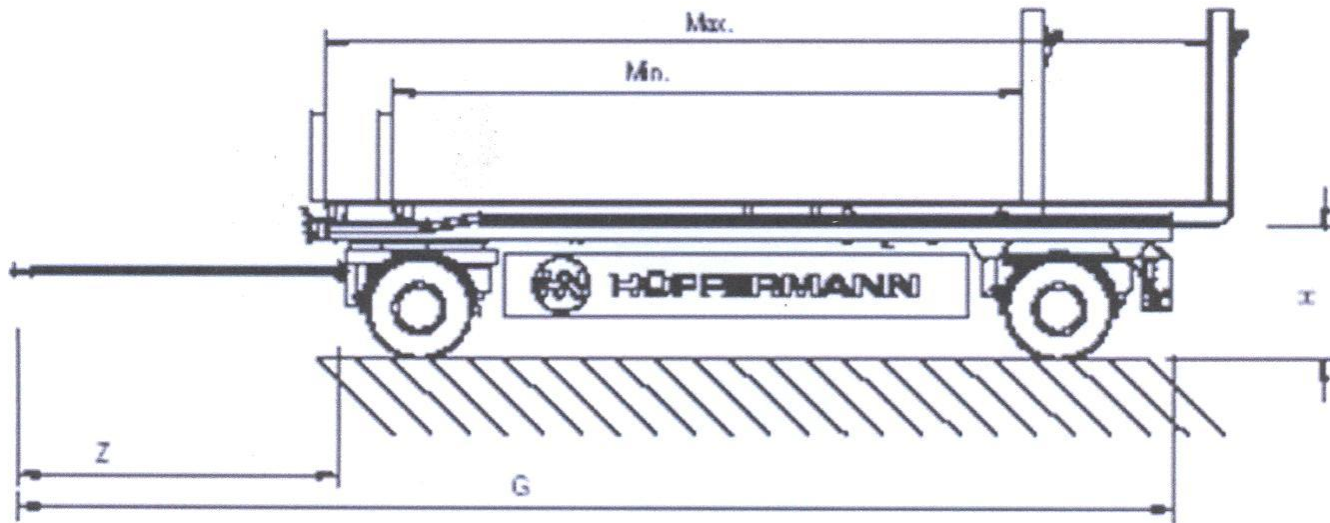

Řívěs - HAR

| Varianta | Max. | Min. | VŮ | HŮ | Rozvor | Délka přívěsu | Z | G |
|-----------|------|------|-----|-----|--------|------------------|------|------|
| HAR 18.55 | 5500 | 4000 | 700 | 700 | 3900 | 5300 | 2600 | 7900 |
| HAR 18.60 | 6000 | 4500 | 700 | 700 | 4400 | 5800 | 2600 | 8400 |
| HAR 18.65 | 6500 | 5000 | 700 | 700 | 4900 | 6300 | 2600 | 8900 |
| HAR 18.70 | 7000 | 5500 | 800 | 800 | 5100 | 6700 | 2600 | 9200 |

| Pneumatiky | Kotoučové brzdy | Bubnové brzdy | Váha bez příplat- kové výbavy | Výška pozice spodního rámu kontejneru | Výška dráhy |
|----------------|-----------------|---------------|----------------------------------|---|----------------|
| 265/70 R 19,5, | 19,5 | 360 x 200 | P=3600, L=3750 | P=1100, L=1125 | P=1130, L=1155 |
| 385/65 R 22,5, | 22,5 | 420 x 180 | P=3600, L=3750 | P=1300, L=1325 | P=1330, L=1355 |
| 385/55 R 22,5, | 22,5 | 420 x 180 | L=3700 | L=1275 | P=1330, L=1305 |